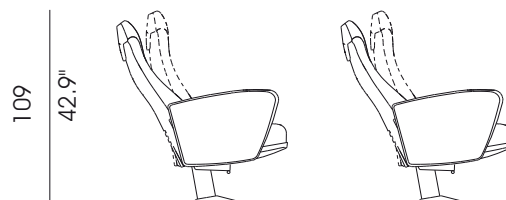

13011 SmartRK s wing

Respaldo abatible mediante presión del usuario.

User reclines backrest by their own body pressure.

inclinación máxima regulable según la necesidad de la sala.

Different reclining positions can be pre-established depending on the room configuration.

36 60
14.2" 23.6"

140
55.1"

15° 80 96
31.5" 37.8"

Respaldo abatible mediante pulsador con retorno automático.
 at the push of a button, backrest reclines and moves back automatically.

Worldwide References