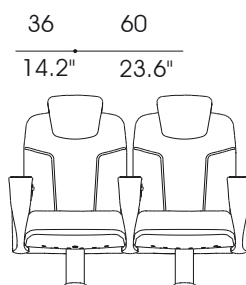

13011 SmartRK s wing

Respaldo abatible mediante presión del usuario.

User reclines backrest by their own body pressure.

inclinación máxima regulable según la necesidad de la sala.

Different reclining positions can be pre-established depending on the room configuration.

36 60
14.2" 23.6"

140
55.1"

15° 80 96
31.5" 37.8"

Respaldo abatible mediante pulsador con retorno automático.
 at the push of a button, backrest reclines and moves back automatically.

Worldwide References