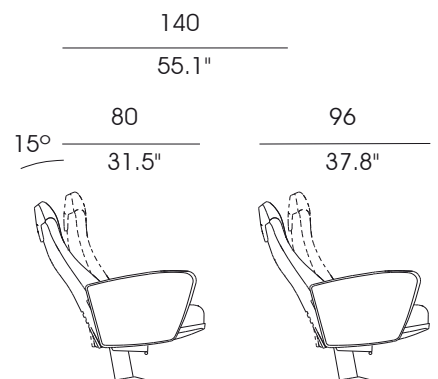

13011 SmartRK s wing

Respaldo abatible mediante presión del usuario.

User reclines backrest by their own body pressure.

inclinación máxima regulable según la necesidad de la sala.

Different reclining positions can be pre-established depending on the room configuration.

36 60
14.2" 23.6"

140
55.1"

15° 80 96
31.5" 37.8"

Respaldo abatible mediante pulsador con retorno automático.
 at the push of a button, backrest reclines and moves back automatically.

Worldwide References